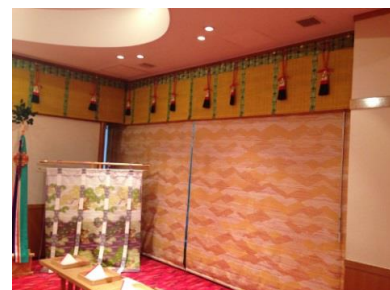

Episode 074

六本木ヒルズにテーブルを納入しました

件名…六本木ヒルズ
所在地…東京都
納入商品…丸テーブル30台
納入年月…2015年9月
担当…西村

30台のうち、6台のみセッティング、
残りは倉庫入れしました。

Episode 075

ホテルの結婚式場に御簾を納入しました

件名…Kホテル
所在地…埼玉県
納入製品…神殿の御簾一式
納入年月…2015年9月
担当…山田

■御簾(みす)

神社や仏閣などで神の領域と下界を隔てる結界として用いられています。高貴な場所や祭壇等に御簾を隔てることで神聖な場所をより格式高く荘厳にします。

今回は予算の関係でまず御簾のみ更新、納入させていただきました。

※用途・場所に合わせて最適な御簾を作るために必要とされる寸法は右図のとおりです。

Episode 076

ゴルフ場ラウンジにクラシックイメージのソファを納入しました

件名…Oゴルフ場
所在地…千葉県
納入内容…ソファ
納入年月…2015年8月
担当…山田