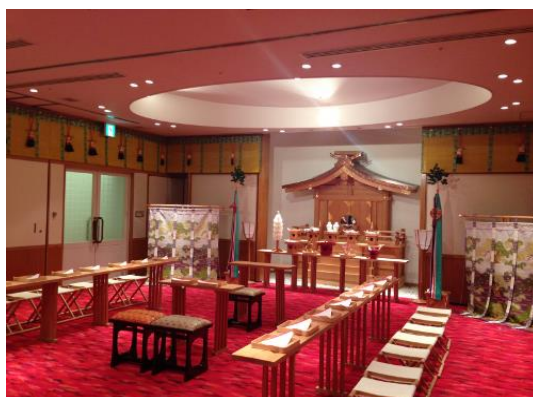

Episode 074

六本木ヒルズにテーブルを納入しました

件名…六本木ヒルズ
所在地…東京都
納入商品…丸テーブル30台
納入年月…2015年9月
担当…西村

30台のうち、6台のみセッティング、
残りは倉庫入れしました。

Episode 075

ホテルの結婚式場に御簾を納入しました

件名…Kホテル
所在地…埼玉県
納入製品…神殿の御簾一式
納入年月…2015年9月
担当…山田

■御簾(みす)

神社や仏閣などで神の領域と下界を隔てる結界として用いられています。高貴な場所や祭壇等に御簾を隔てることで神聖な場所をより格式高く荘厳にします。

今回は予算の関係でまず御簾のみ更新、納入させていただきました。

※用途・場所に合わせて最適な御簾を作るために必要とされる寸法は右図のとおりです。

Episode 076

ゴルフ場ラウンジにクラシックイメージのソファを納入しました

件名…Oゴルフ場
所在地…千葉県
納入内容…ソファ
納入年月…2015年8月
担当…山田