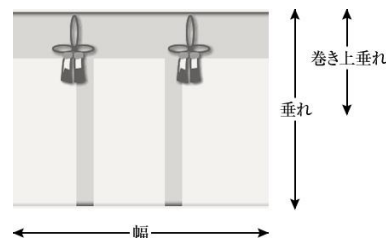

Episode 074

六本木ヒルズにテーブルを納入しました

件名…六本木ヒルズ
所在地…東京都
納入商品…丸テーブル30台
納入年月…2015年9月
担当…西村

30台のうち、6台のみセッティング、
残りは倉庫入れしました。

Episode 075

ホテルの結婚式場に御簾を納入しました

件名…Kホテル
所在地…埼玉県
納入製品…神殿の御簾一式
納入年月…2015年9月
担当…山田

■御簾(みす)

神社や仏閣などで神の領域と下界を隔てる結界として用いられています。高貴な場所や祭壇等に御簾を隔てることで神聖な場所をより格式高く荘厳にします。

今回は予算の関係でまず御簾のみ更新、納入させていただきました。

※用途・場所に合わせて最適な御簾を作るために必要とされる寸法は右図のとおりです。

Episode 076

ゴルフ場ラウンジにクラシックイメージのソファを納入しました

件名…Oゴルフ場
所在地…千葉県
納入内容…ソファ
納入年月…2015年8月
担当…山田