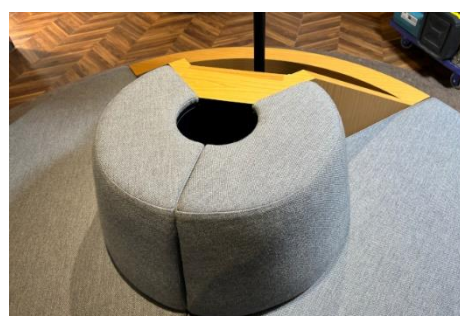

iPadスタンドは受付用
iPad奥はアクリルミラー貼りの
プリンター

テーブル天板の妻手を壁固定し1本脚
のように見せている

ルーバー部分と座面下に照明を仕込んである 中央部の穴もプランターとして使用